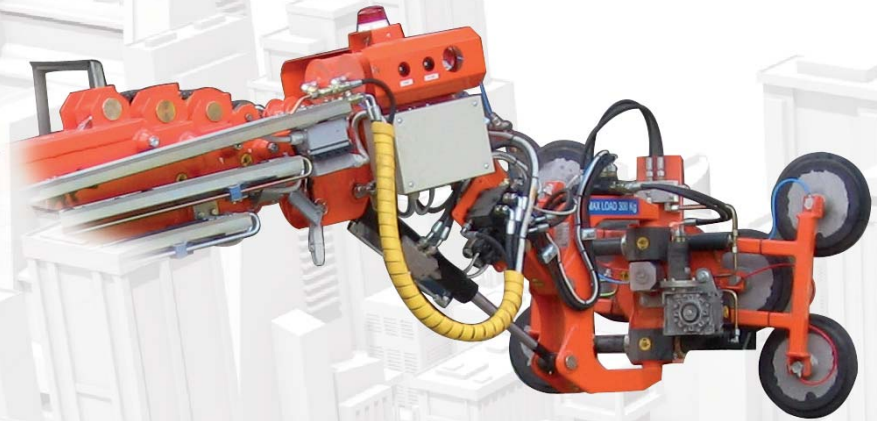

MV 300.3

	24 vdc
	145 kg
	300 mm
	6
	300 kg
	25°/90°
	360°
	70°/70°

	6
	540
	270